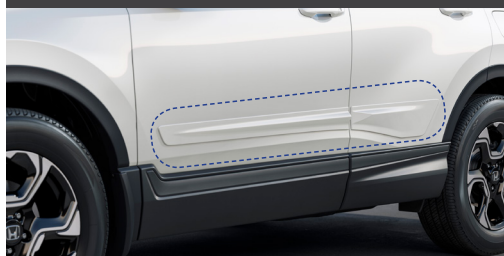

Defletor De Chuva

Código: 08R04TLA800

Barras Transversais De Teto

Código: 08L04TLA100

Estribo Lateral

Código: 08L33TLA800

Friso De Porta

Código: 08P05TLA8T0

Protetor De Carter

Código: 08P46TLA800

Quando a porta for aberta, a **soleira iluminada** trará um toque especial ao visual do seu **Novo Honda CR-V**. A **bandeja de porta mala** em conjunto a **rede de bagagem** protegem e evitam que sacolas, bolsas e outros objetos fiquem dispersos no porta-malas.